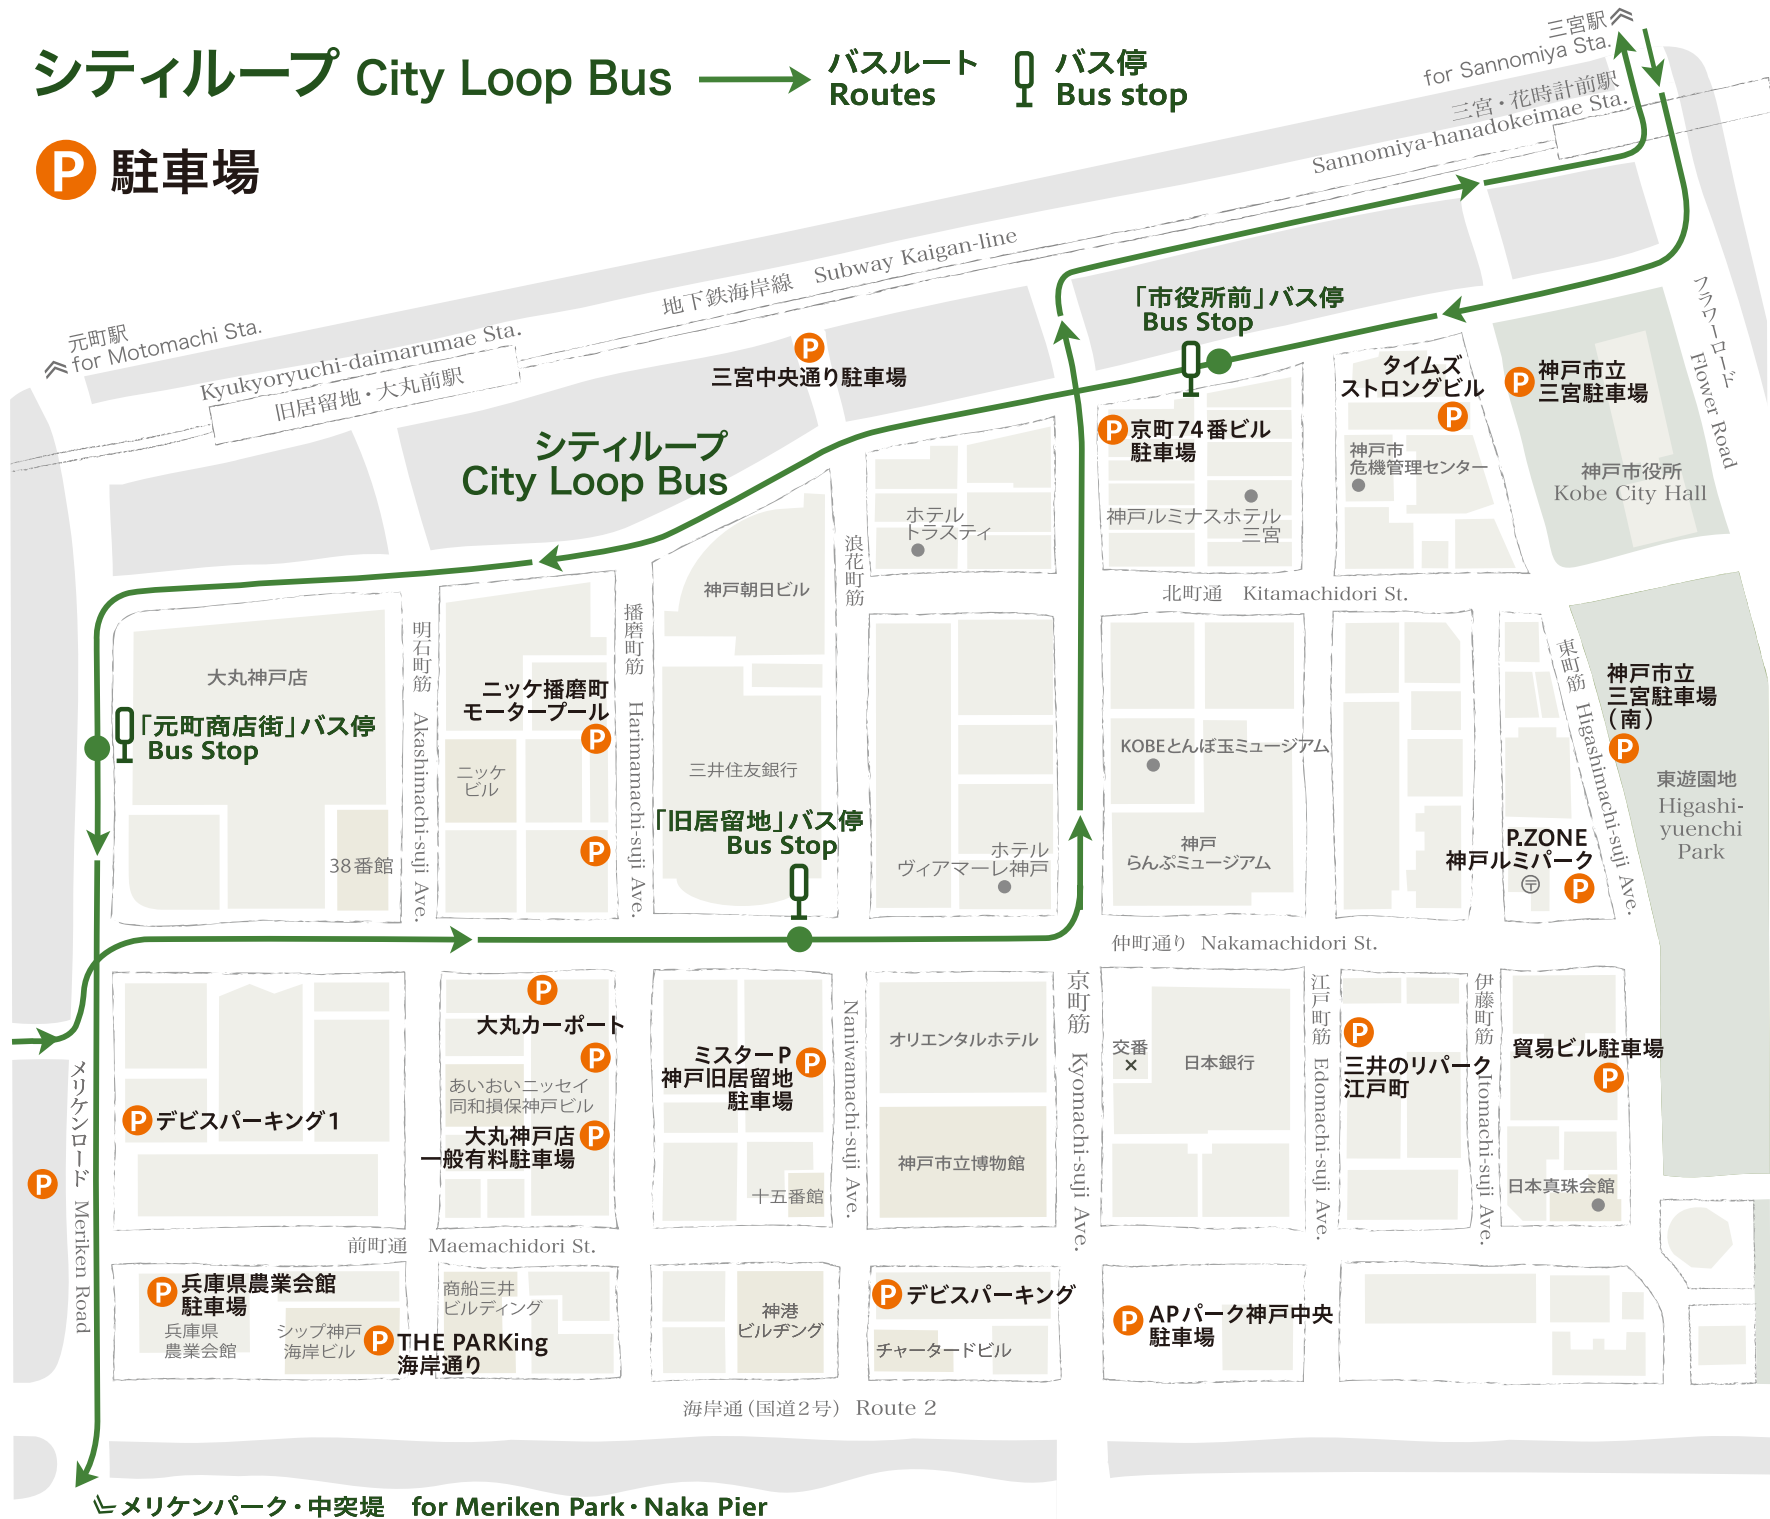

シティループ City Loop Bus

バスルート Routes

バス停 Bus stop

P 駐車場

メリケンパーク・中突堤 for Meriken Park・Naka Pier